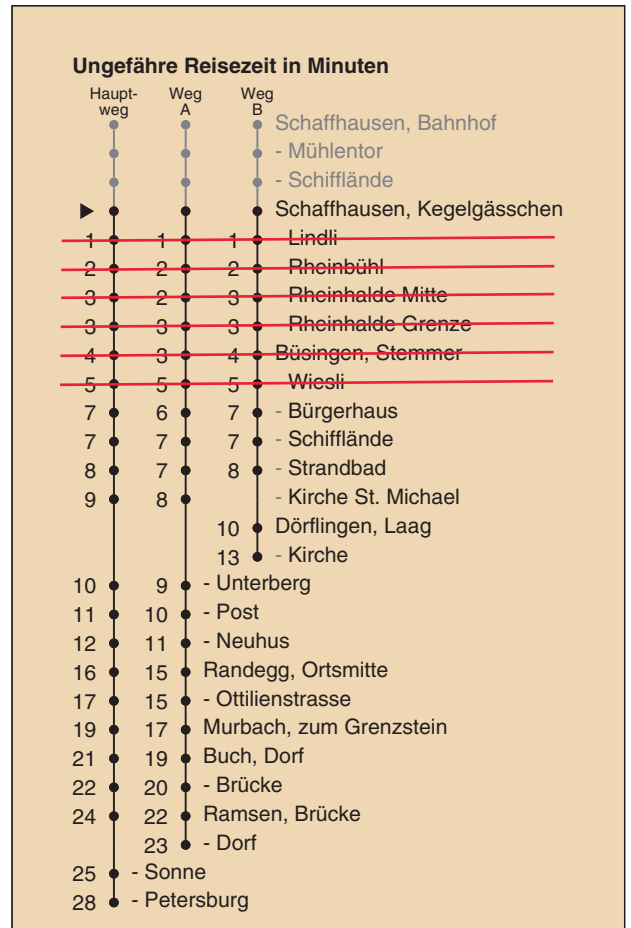

Fahrplanauskunft:
QR-Code scannen

vb/sh

www.vbsh.ch | +41 52 644 20 20

Kegelgässchen

Richtung

Ramsen, Petersburg

gültig am 1. + 2. Juli 2022 (Lindli-Fäscht)

Als Sonntage gelten auch: 25. und 26. Dezember, 1. und 2. Januar, Karfreitag, Ostermontag, 1. Mai, Auffahrt, Pfingstmontag, 1. August

h	Montag - Freitag	Samstag	Sonn- und Feiertag
5	53		
6	23 53	03 54	03 54
7	23 53	09B 54	09B 54
8	09B 53	09B 54	09B 54
9	09B 53	09B 53	09B 54
10	09B 53	09B 53	09B 54
11	09B 53	09B 53	09B 54
12	09B 53	09B	09B
13	09B 53	01 21B	01 21B
14	09B 53	01 21B	01 21B
15	23 53	01 21B	01 21B
16	23 53	01 21B	01 21B
17	23 53	01 21B	01 21B
18	23 53	01 21B	01 21B
19	23 53	01 54	01 54
20	54A	54A	54A
21	54A	54A	54A
22	54A	54A	54A
23	54b 54aA	54A	54
0	54acA	54cA	
1			
2	14acd	14cd	

A fährt Weg A
B fährt Weg B
a nur freitags

b nur montags bis donnerstags
c Nachtbus
d fährt ab Ramsen, Petersburg weiter bis Hemishofen, Dorf